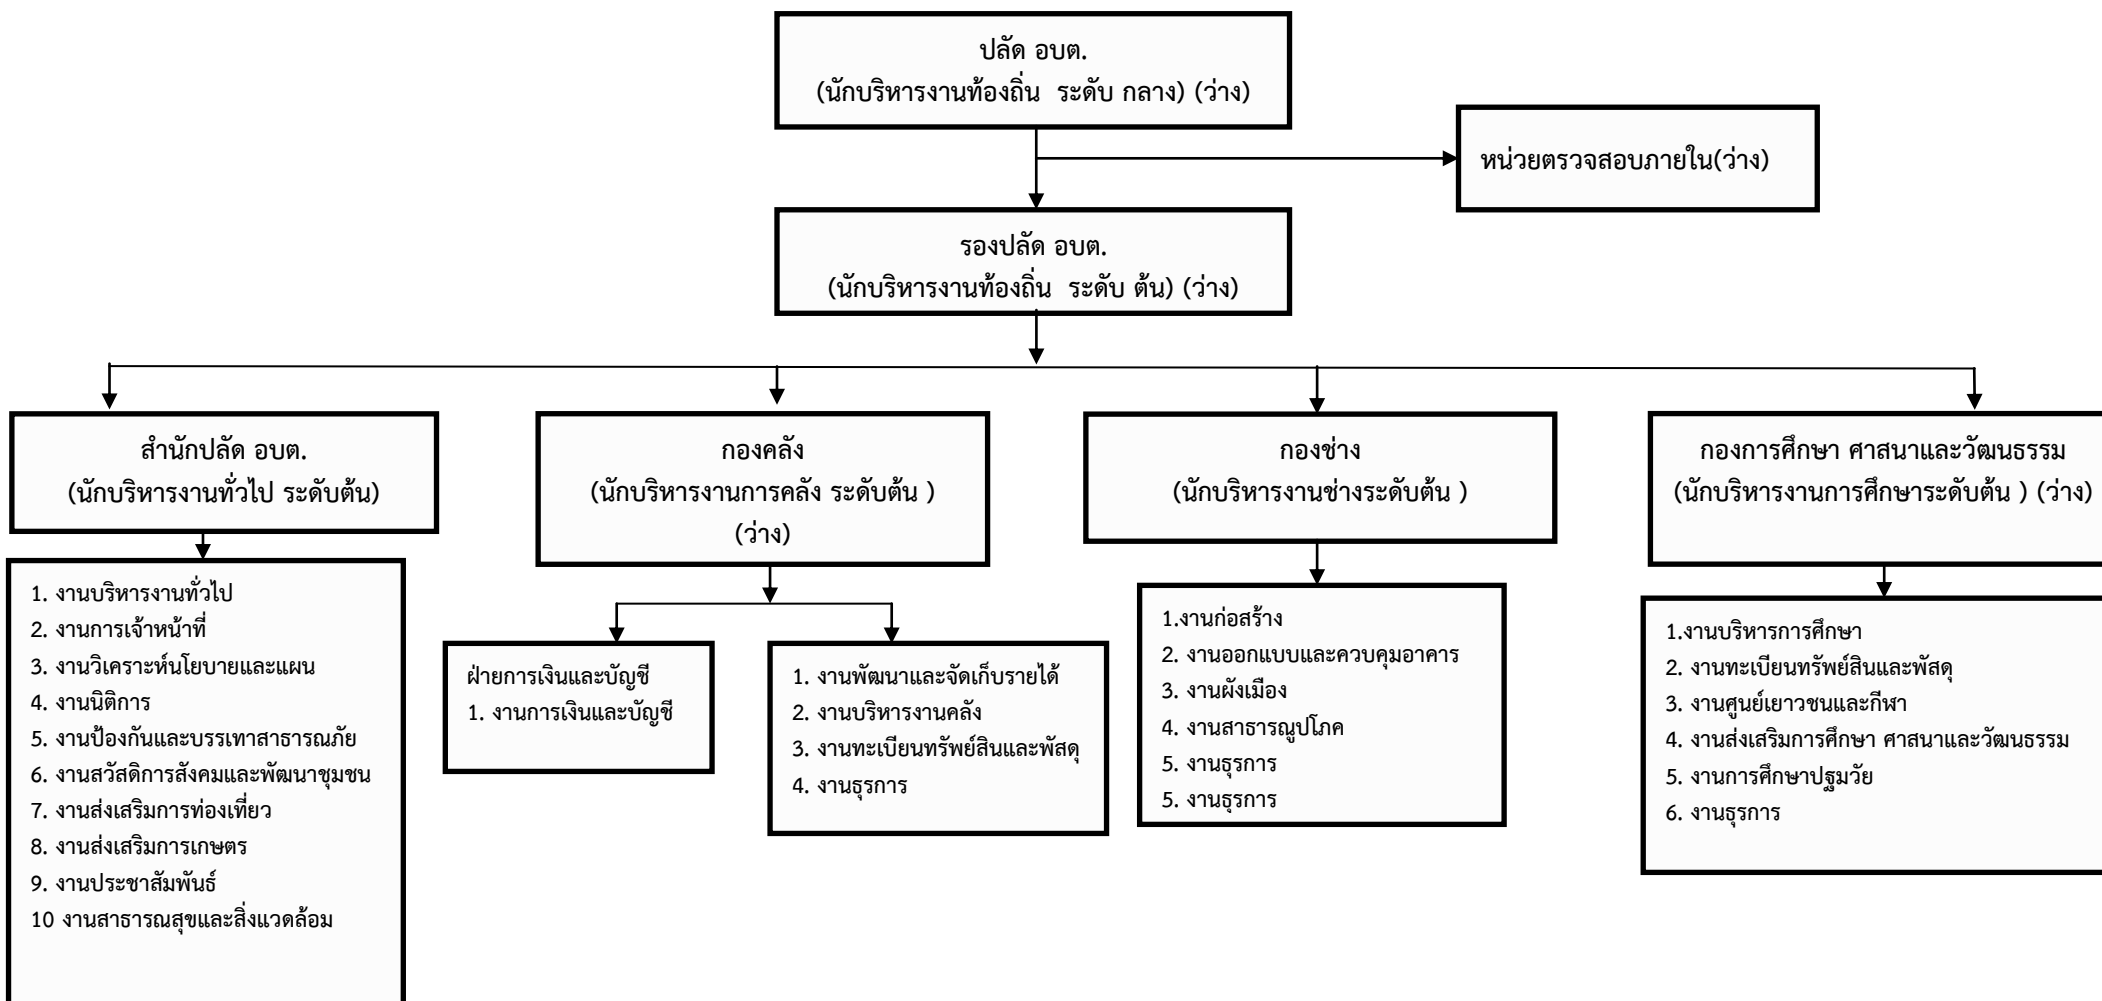

๑๐.แผนภูมิโครงสร้างการแบ่งส่วนราชการตามแผนอัตรากำลัง ๓ ปีงบประมาณ ๒๕๖๔- ๒๕๖๖  
 กรอบโครงสร้างส่วนราชการ ขององค์การบริหารส่วนตำบลคูگی อำเภอนงฮี จังหวัดร้อยเอ็ด

ระดับ	ทั่วไป				วิชาการ					อำนาจการท้องถิ่น			บริหารท้องถิ่น			พนักงานส่วนตำบล	ครู	พนักงานจ้าง		รวม
	ปง	ชง.	ปง/ชง	อส.	ปก.	ปจ/ชก.	ชก.	ชพ.	ชช.	ต้น	กลาง	สูง	ต้น	กลาง	สูง			พนง.ตามภารกิจ	พนง.ทั่วไป	
คนครอง	1	1	-	1	1	-	4	-	-	3	-	-	-	-	-	11	3	26	10	50
ตำแหน่งว่าง	-	-	3	-	-	1	-	-	-	2	-	-	1	1	-	-	1	-	-	9